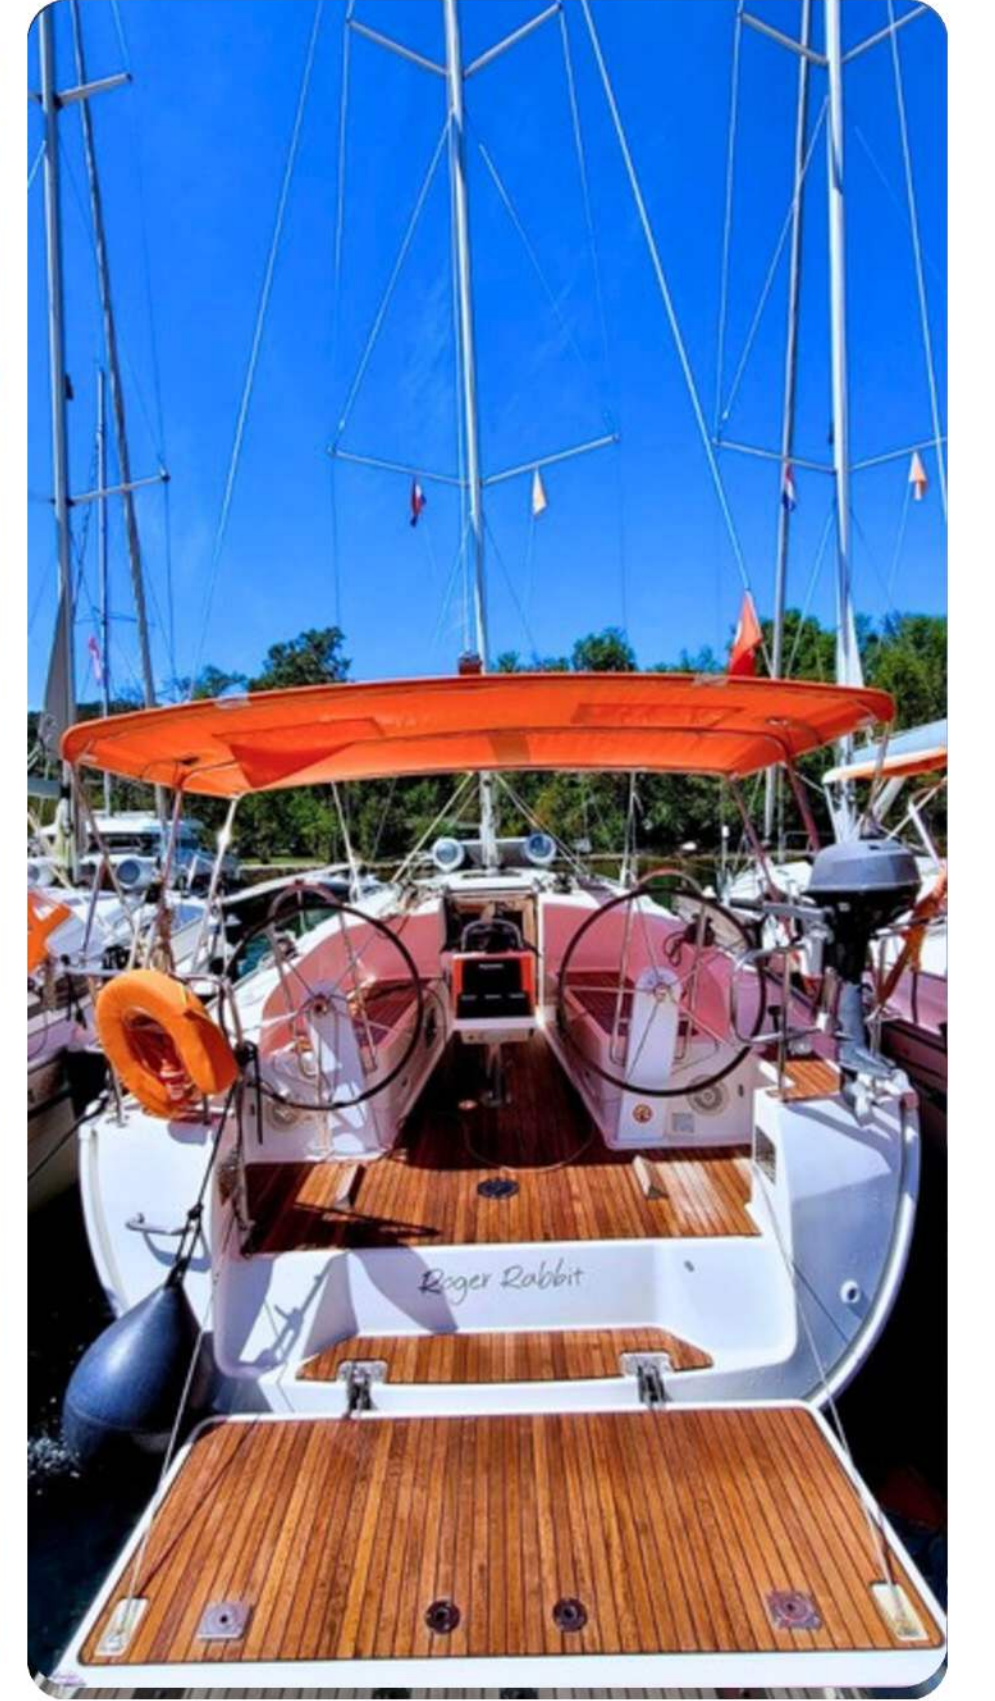

GÜVERTE

Kullanıma hazır, konforlu oturma alanı ve masa ile yemek yemek ve dinlenmek için ideal güverte.