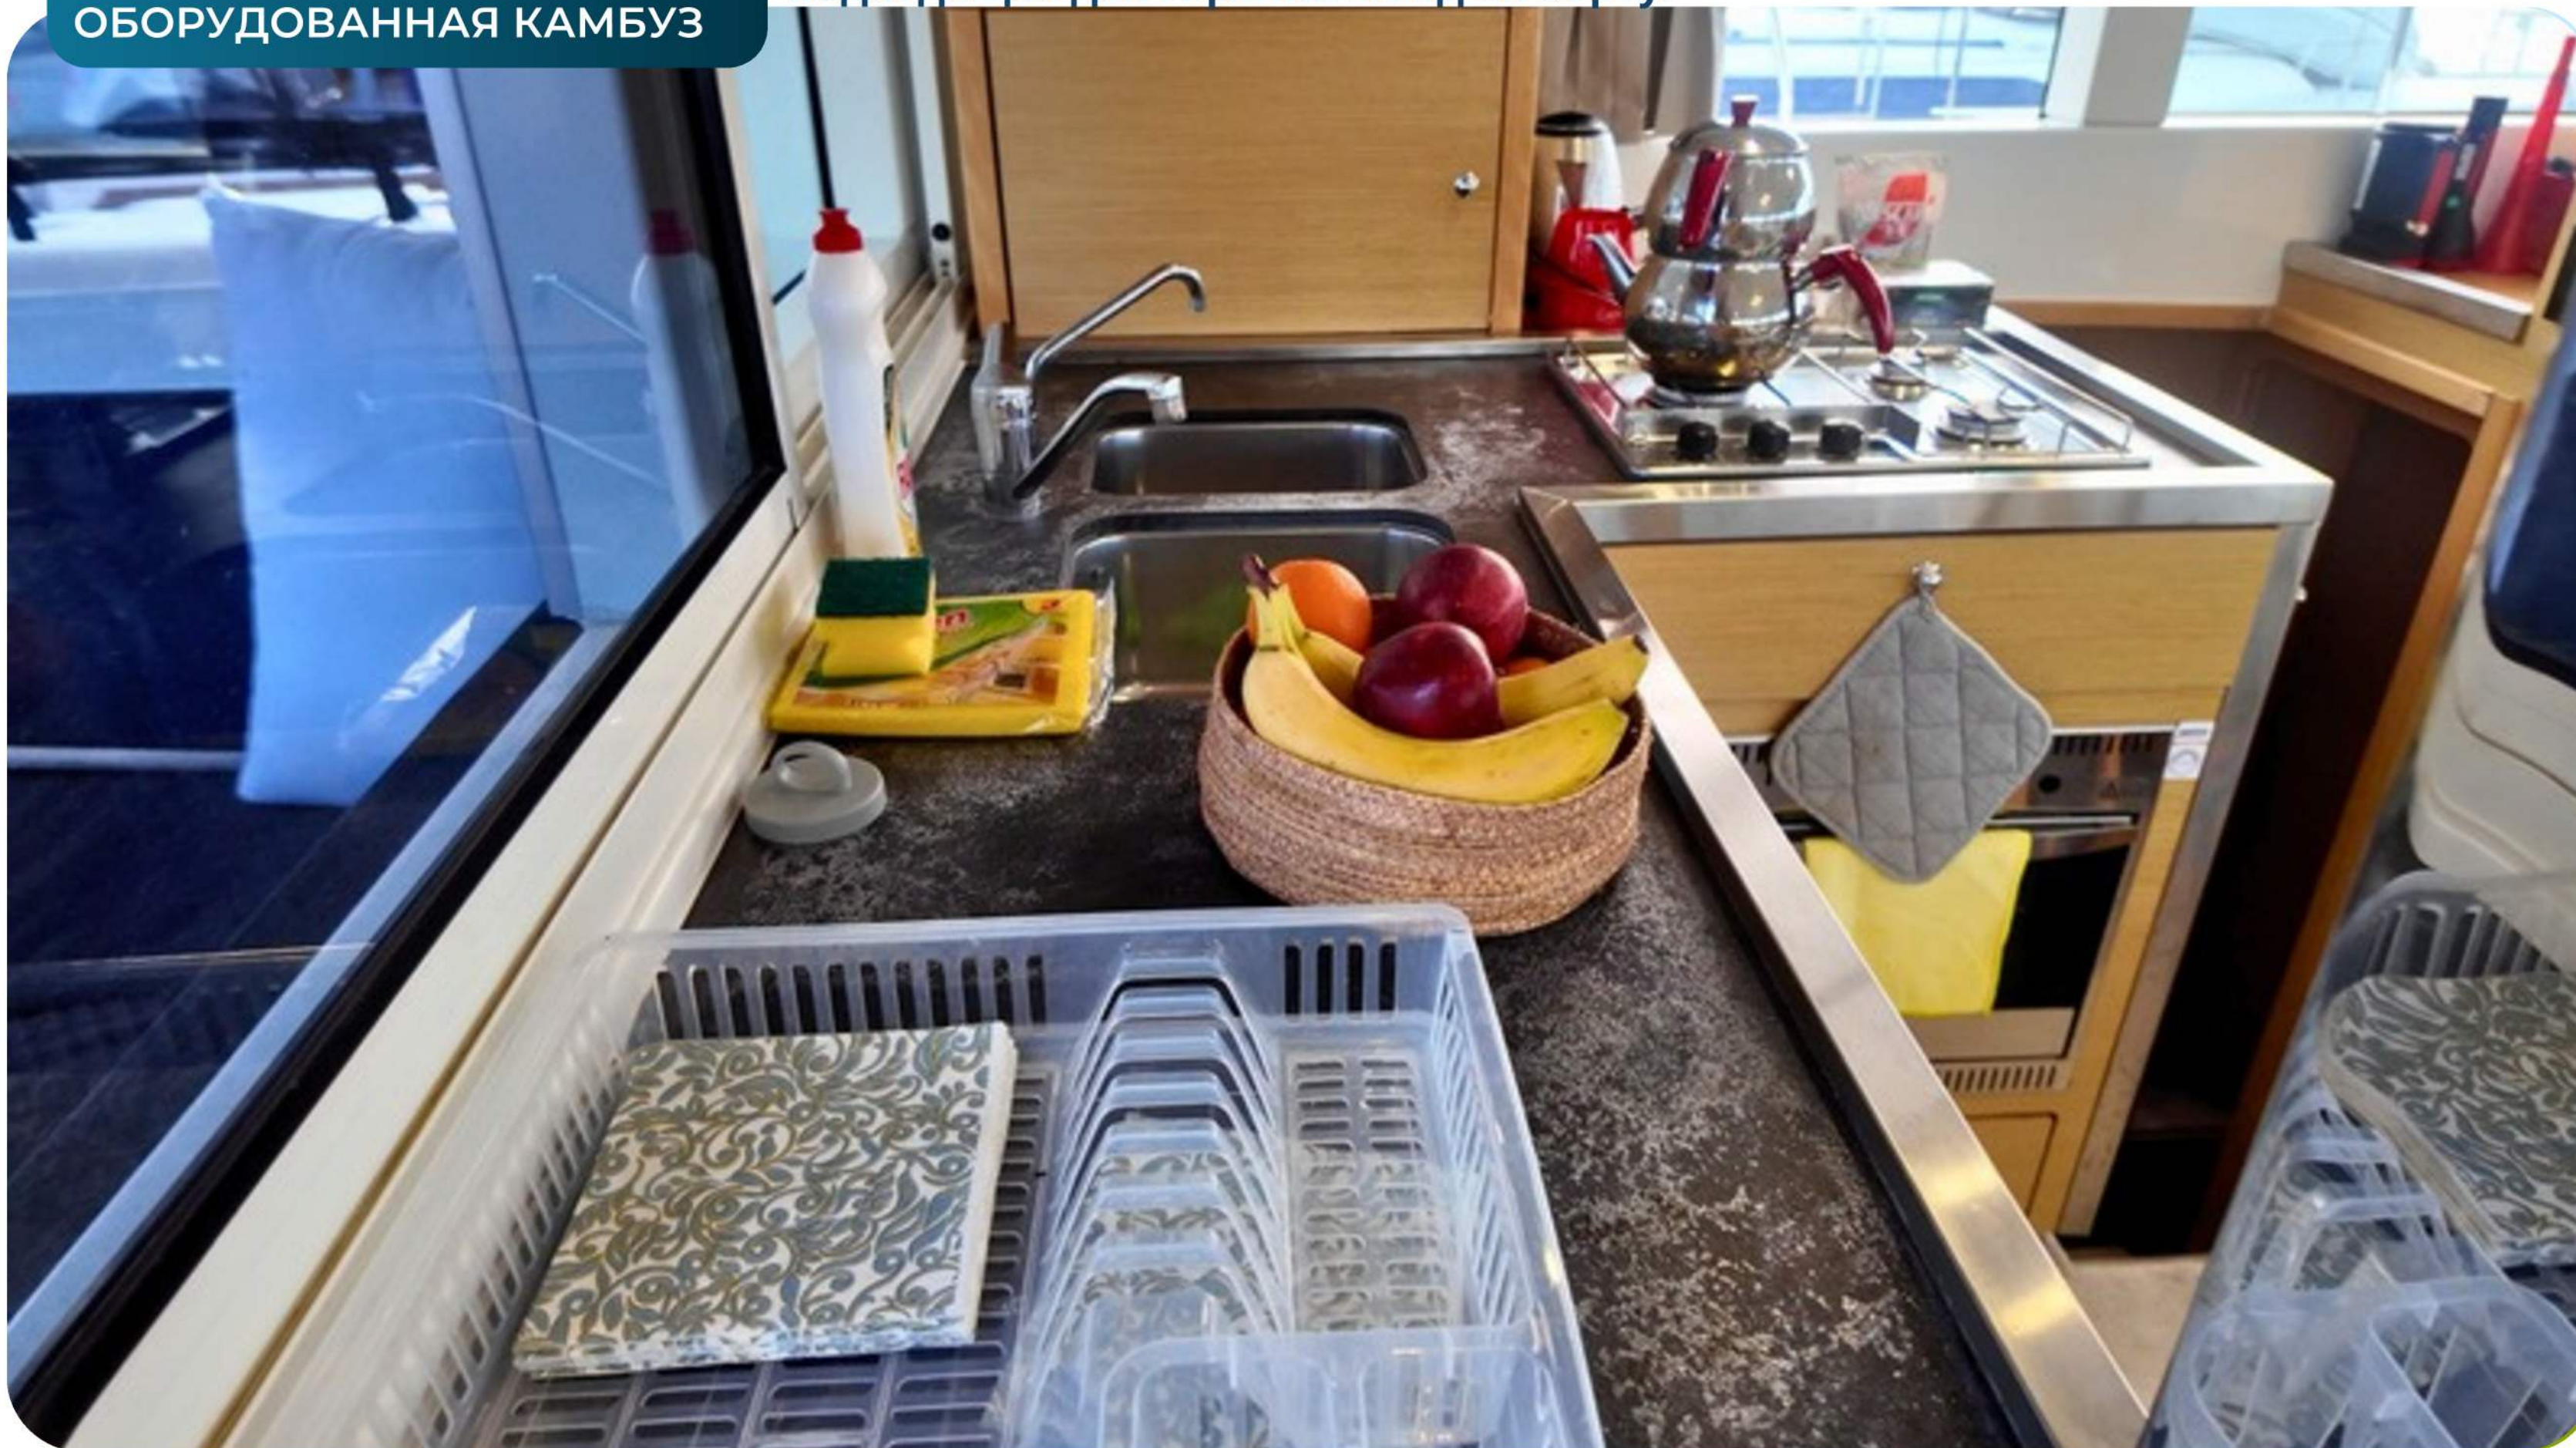

Катамаран Joy One имеет 4 туалета с душем.

Оснащение Lagoon: классический грот, солнечные панели, радар, генератор, бимини и внешний GPS картплоттер. Так же имеются отопление, кондиционер, аудиосистема, внешние динамики и сапборд бесплатно. Кухня оснащена следующим оборудованием: микроволновая печь, холодильник, духовка, кухонная плита и раковина.

Кают-компания и каюты

-  Душ
-  Кухонная плита
-  Кухонные принадлежности
-  Духовка
-  Подушки и одеяла
-  Холодильник
-  Раковина
-  Наборы полотенец
-  Душ палубный
-  Сточная цистерна
-  Микроволновая печь
-  Отопление
-  Кондиционер

САЛОН

Готовая к использованию обеденная зона с посудой и основными кухонными принадлежностями.

**ПОЛНОСТЬЮ
ОБОРУДОВАННАЯ КАМБУЗ**

Готовая к использованию компактная кухня с газовой плитой, идеально подходящая для горячих блюд на борту.

**ПОЛНОСТЬЮ
ОБОРУДОВАННАЯ КАМБУЗ**

Готовый к использованию компактный холодильник-морозильник, идеально подходящий для сохранения свежести продуктов и охлаждения напитков на борту.

КАЮТА 1

Уютные каюты, готовые к использованию, с мягким освещением, шкафами, свежими полотенцами и постельным бельём в гостиничном стиле.