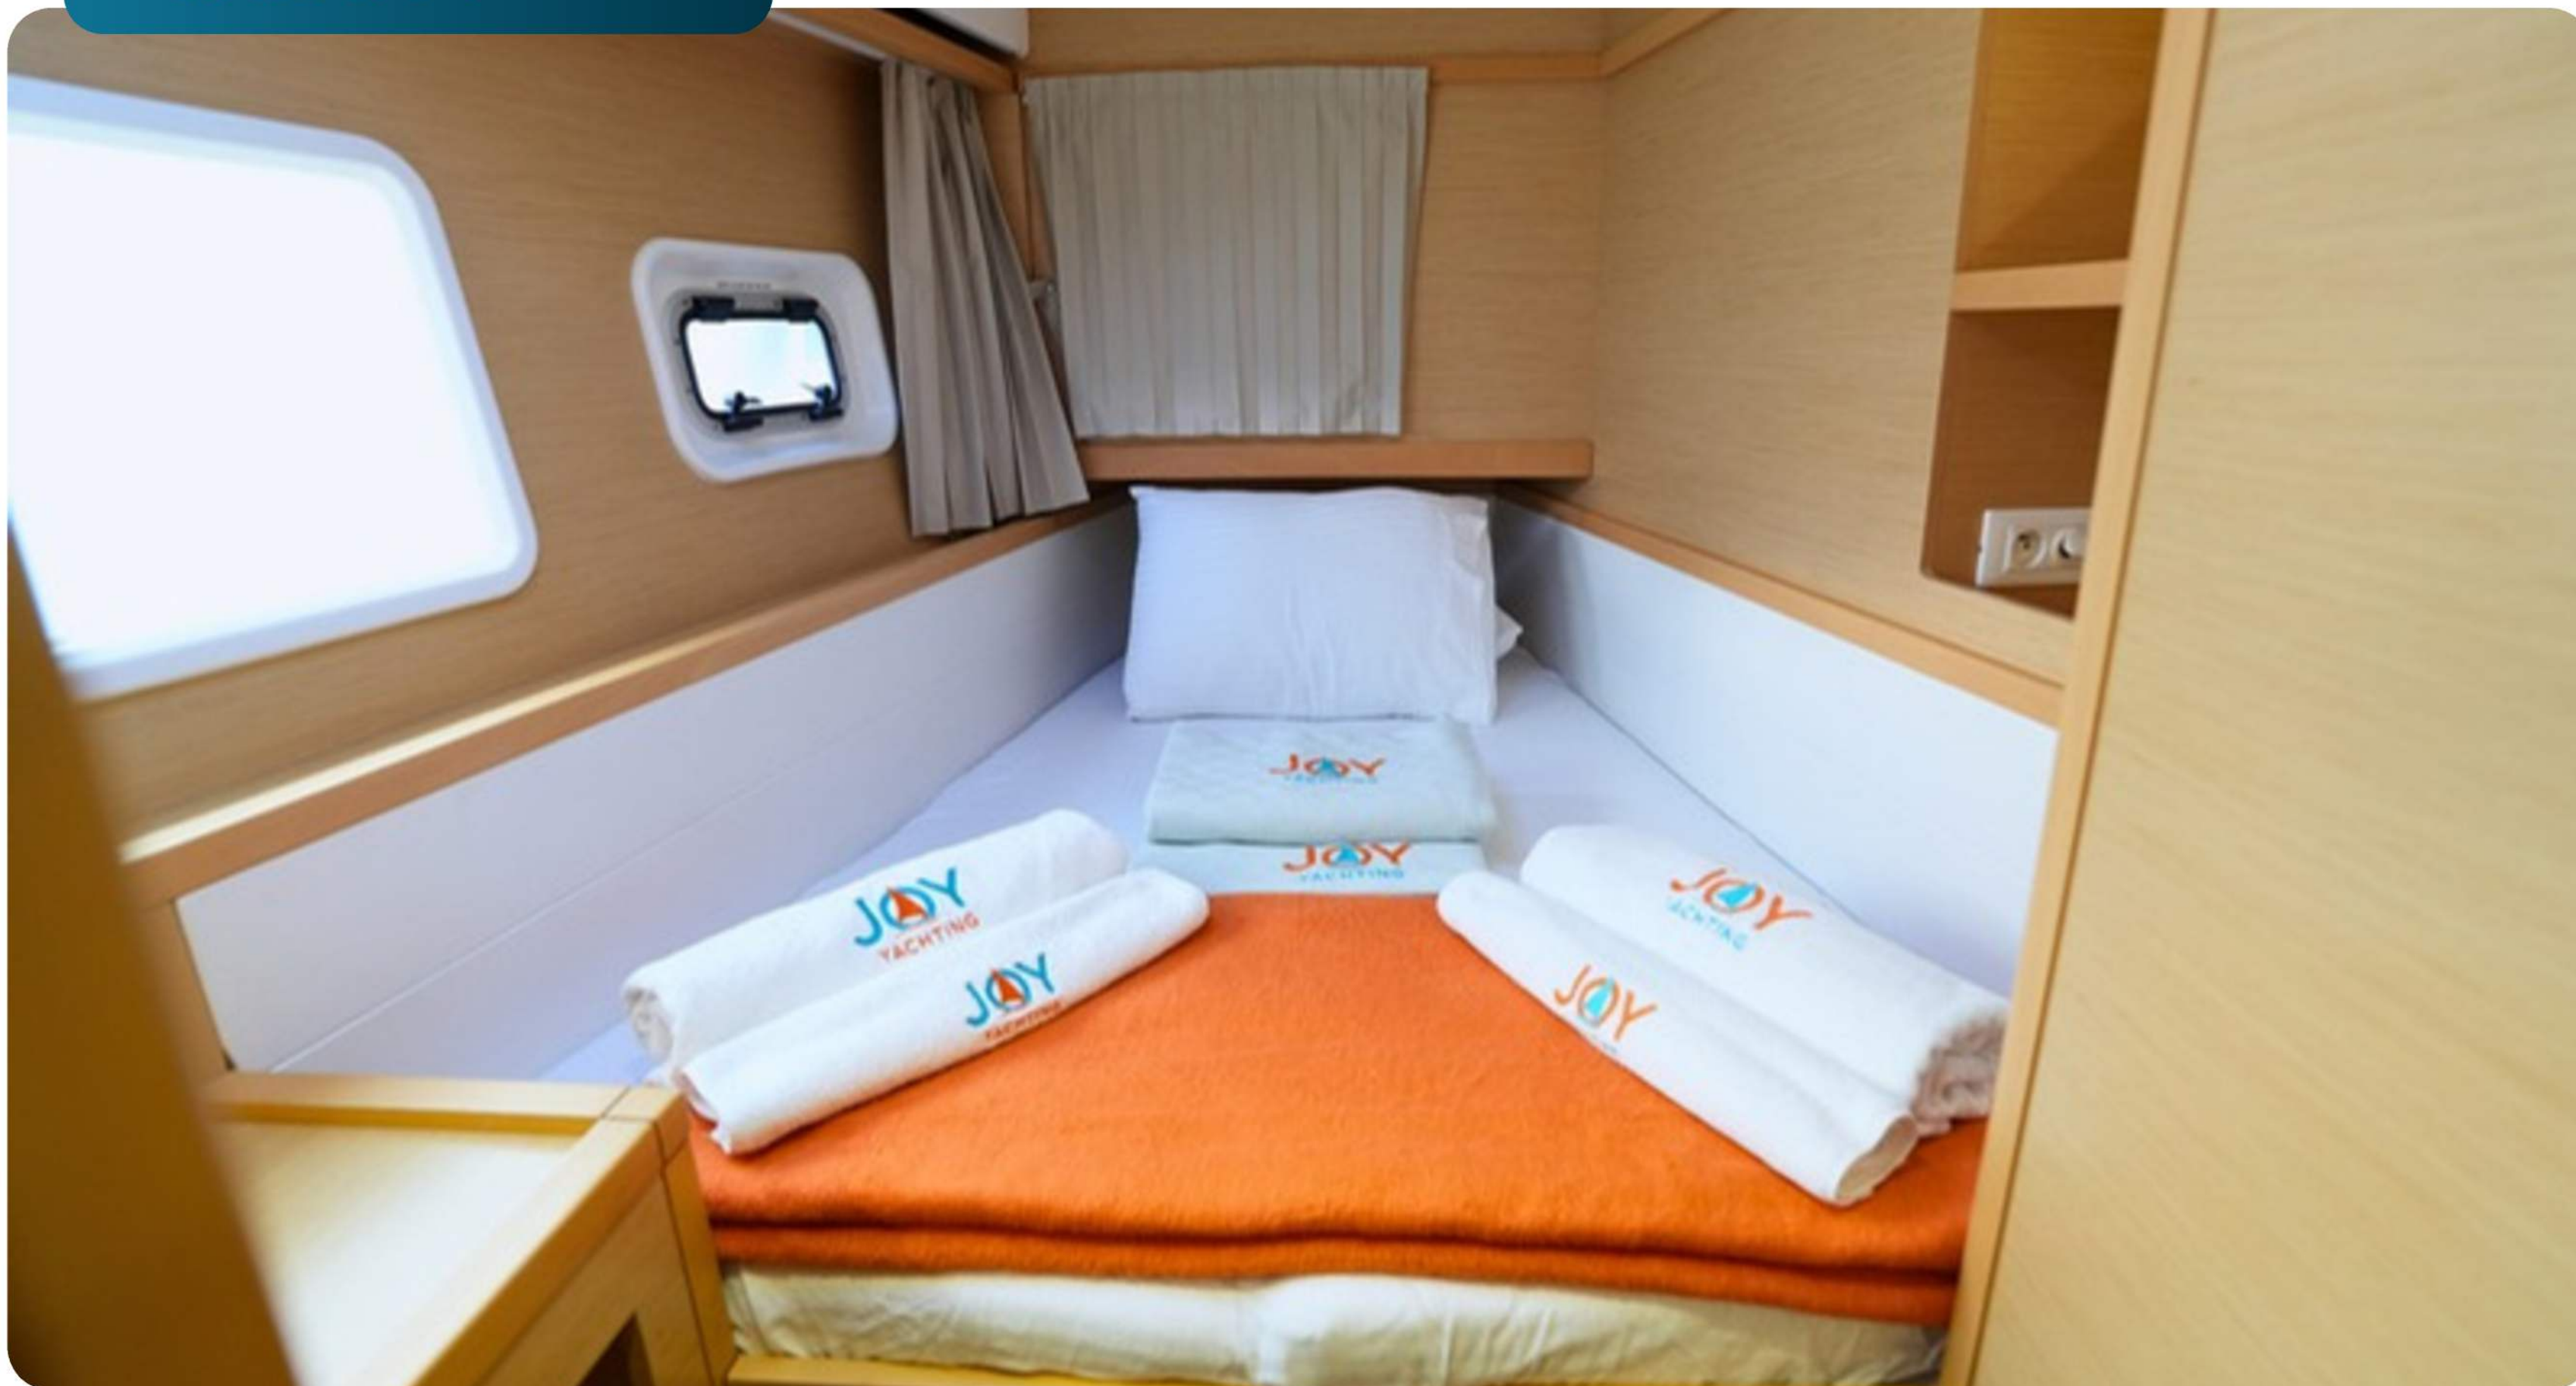

www.jooyachting.com

LAGOON 39 - JOY ONE (2014) | Ece Marina, Fethiye.

Описание

4-4-кабинная катамаран Lagoon 39 - Joy One произведена в 2016 и находится в Марина Эсэ, Турция.

Joy One может разместить до 8 человек в 4 двухместных кабинах. Подушки и одеяла включены в стоимость.

Катамаран Joy One имеет 4 туалета с душем.

Оснащение Lagoon: классический грот, солнечные панели, радар, генератор, бимини и внешний GPS картплоттер. Так же имеются отопление, кондиционер, аудиосистема, внешние динамики и сапборд бесплатно. Кухня оснащена следующим оборудованием: микроволновая печь, холодильник, духовка, кухонная плита и раковина.

КАЮТА 2

Уютные каюты, готовые к использованию, с мягким освещением, шкафами, свежими полотенцами и постельным бельём в гостиничном стиле.

КАЮТА 3

Уютные каюты, готовые к использованию, с мягким освещением, шкафами, свежими полотенцами и постельным бельём в гостиничном стиле.

КАЮТА 4

Уютные каюты, готовые к использованию, с мягким освещением, шкафами, свежими полотенцами и постельным бельём в гостиничном стиле.

ДУШ И ТУАЛЕТ

Готовая к использованию ванная комната с душем, туалетом, раковиной, средствами для уборки, салфетками и мылом.