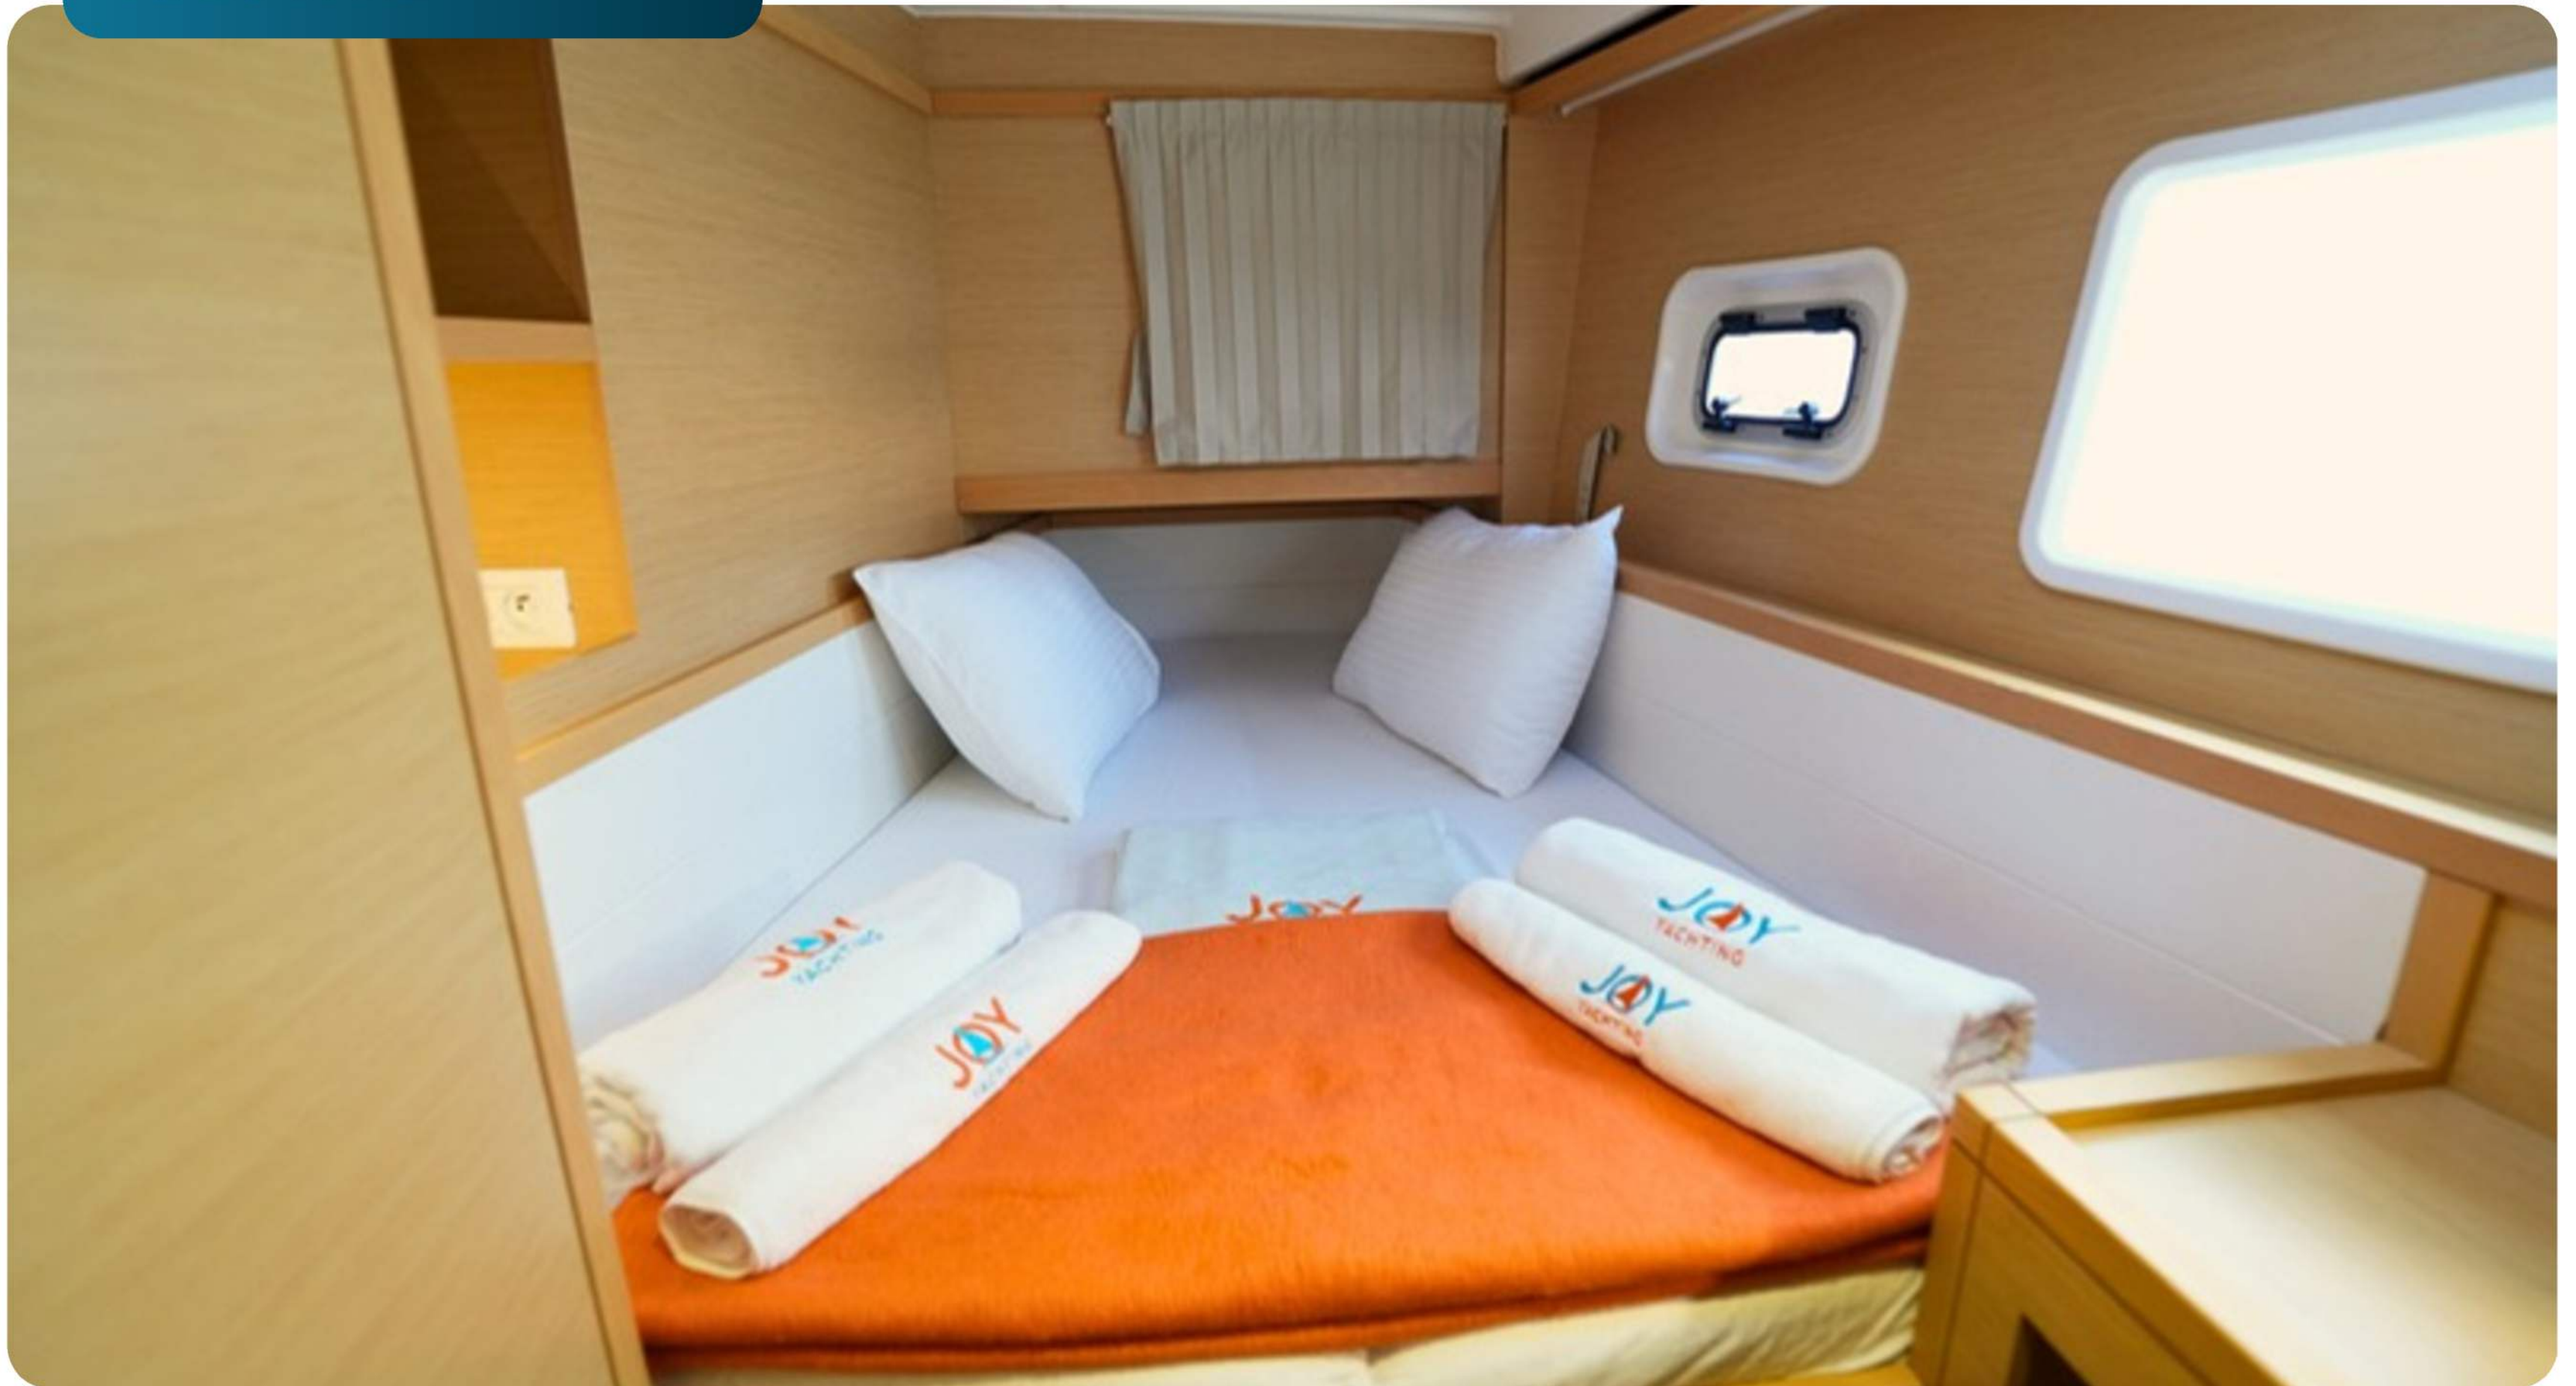

Катамаран Joy One имеет 4 туалета с душем.

Оснащение Lagoon: классический грот, солнечные панели, радар, генератор, бимини и внешний GPS картплоттер. Так же имеются отопление, кондиционер, аудиосистема, внешние динамики и сапборд бесплатно. Кухня оснащена следующим оборудованием: микроволновая печь, холодильник, духовка, кухонная плита и раковина.

**ПОЛНОСТЬЮ
ОБОРУДОВАННАЯ КАМБУЗ**

Готовый к использованию компактный холодильник-морозильник, идеально подходящий для сохранения свежести продуктов и охлаждения напитков на борту.

КАЮТА 1

Уютные каюты, готовые к использованию, с мягким освещением, шкафами, свежими полотенцами и постельным бельём в гостиничном стиле.

КАЮТА 2

Уютные каюты, готовые к использованию, с мягким освещением, шкафами, свежими полотенцами и постельным бельём в гостиничном стиле.

КАЮТА 3

Уютные каюты, готовые к использованию, с мягким освещением, шкафами, свежими полотенцами и постельным бельём в гостиничном стиле.

КАЮТА 4

Уютные каюты, готовые к использованию, с мягким освещением, шкафами, свежими полотенцами и постельным бельём в гостиничном стиле.

ДУШ И ТУАЛЕТ

Готовая к использованию ванная комната с душем, туалетом, раковиной, средствами для уборки, салфетками и мылом.