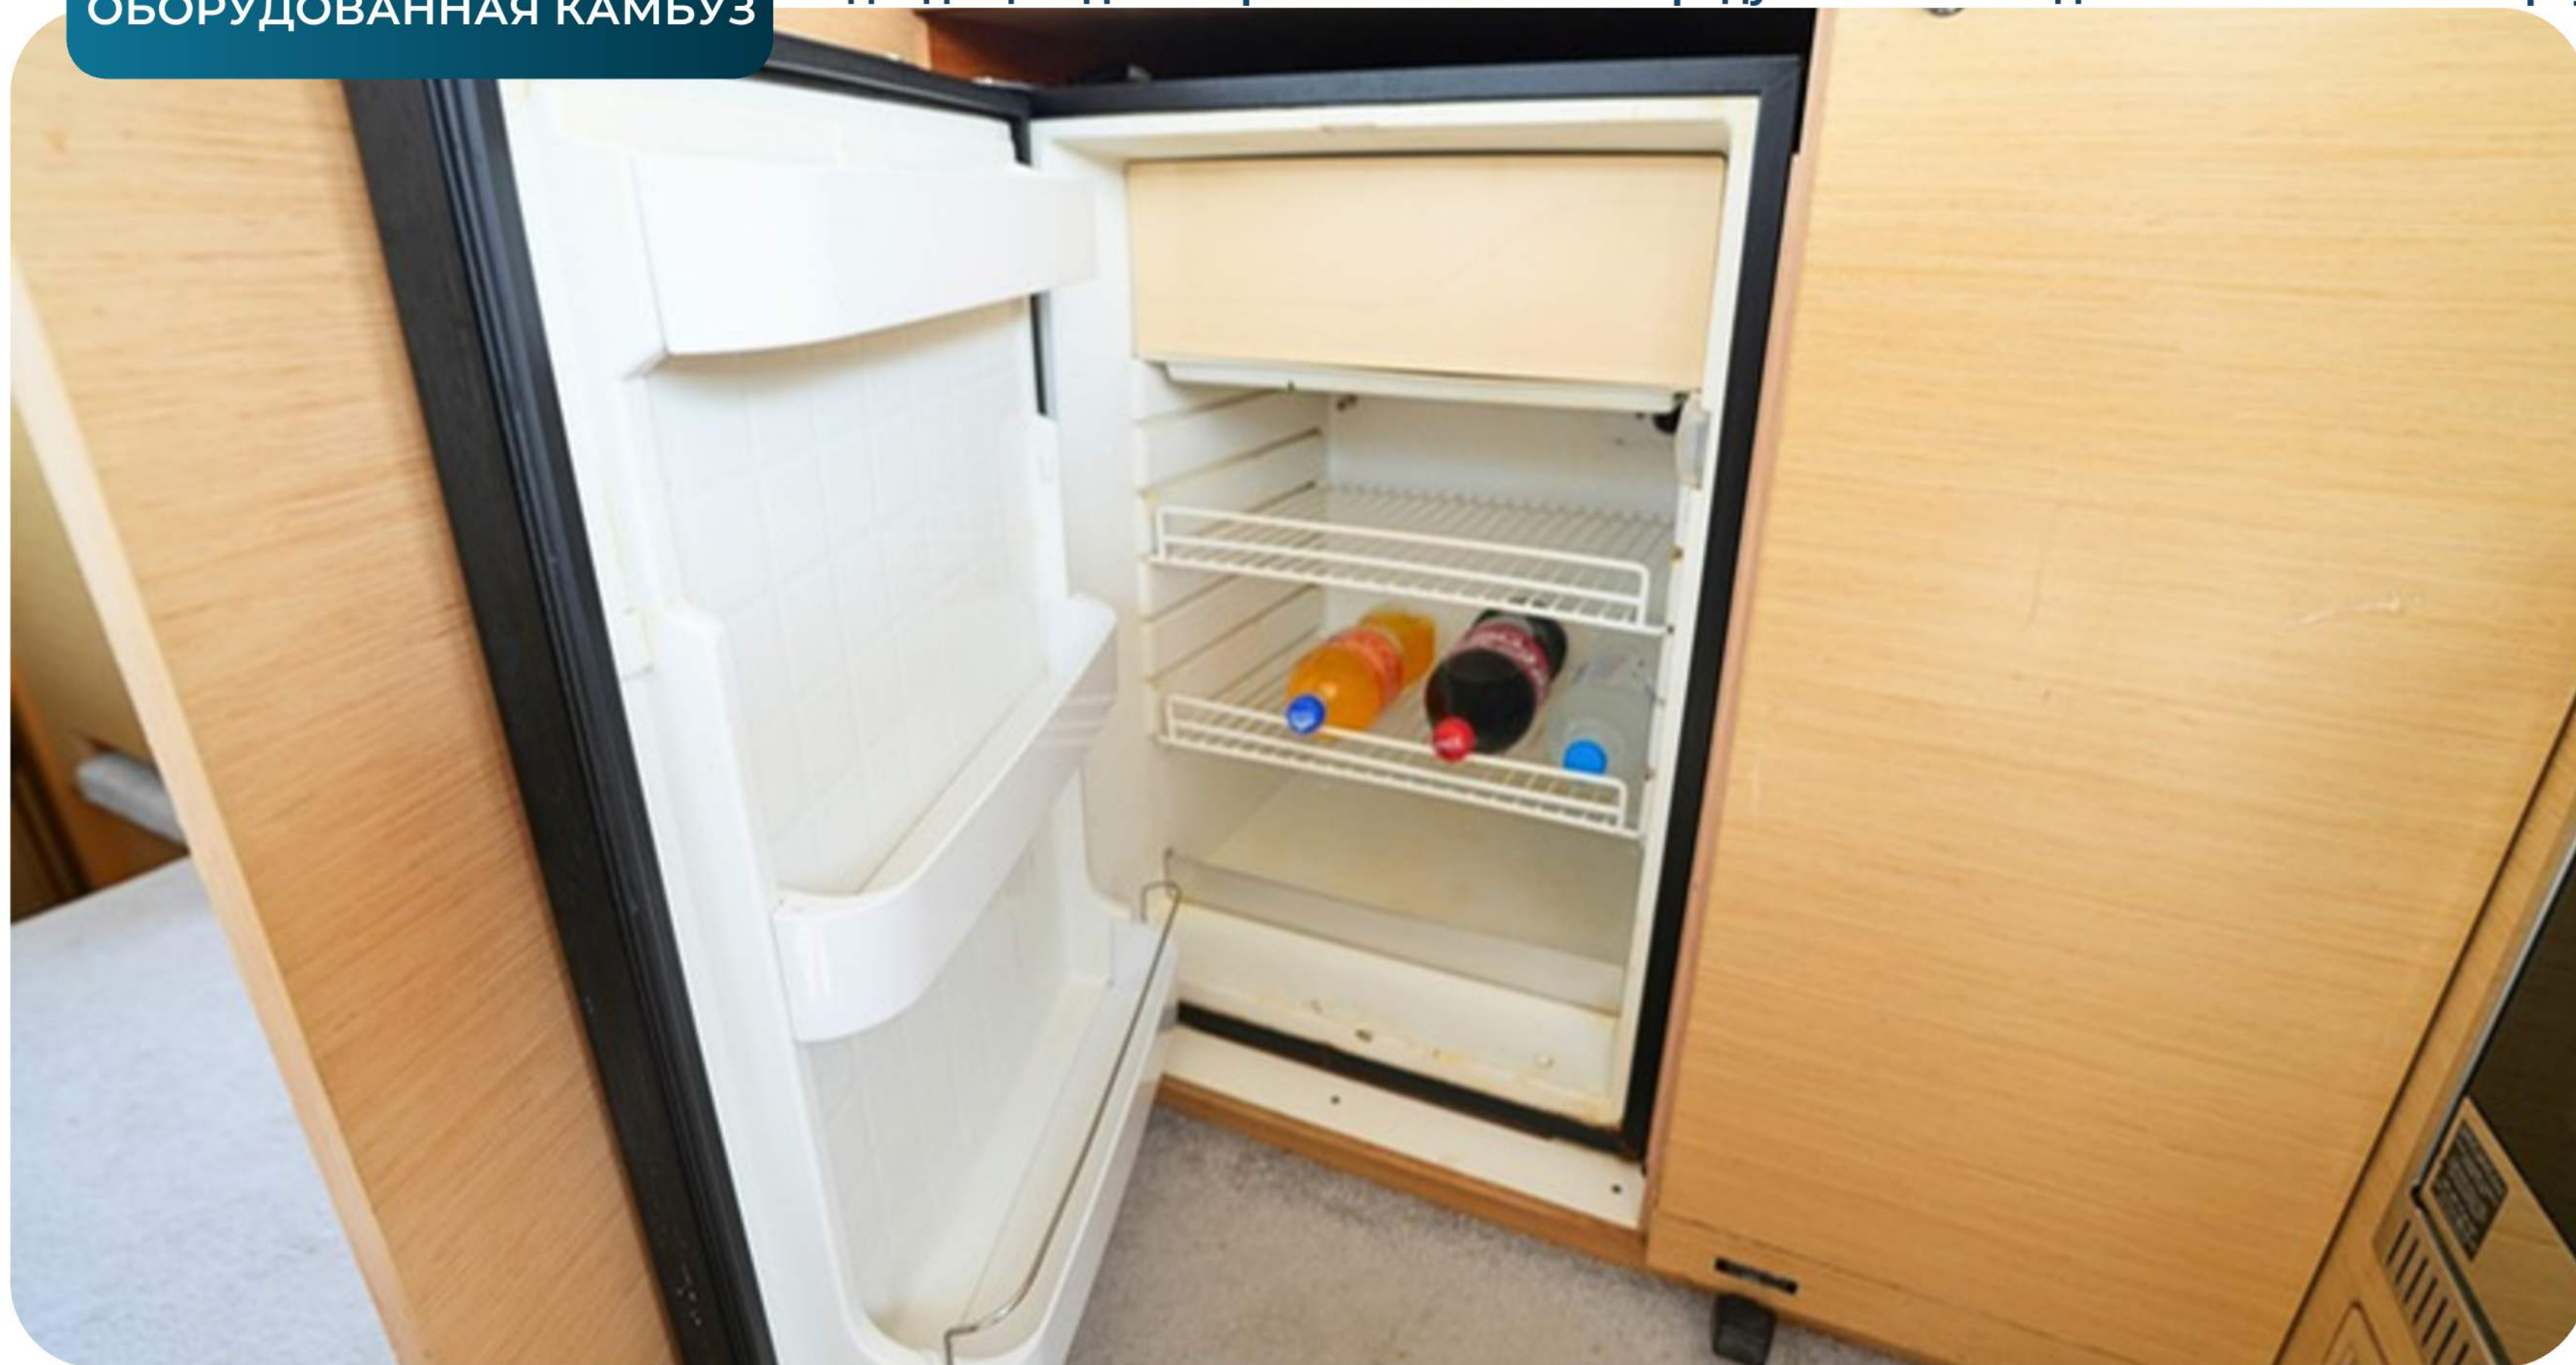

Катамаран Joy One имеет 4 туалета с душем.

Оснащение Lagoon: классический грот, солнечные панели, радар, генератор, бимини и внешний GPS картплоттер. Так же имеются отопление, кондиционер, аудиосистема, внешние динамики и сапборд бесплатно. Кухня оснащена следующим оборудованием: микроволновая печь, холодильник, духовка, кухонная плита и раковина.

Кают-компания и каюты

-  Душ
-  Кухонная плита
-  Кухонные принадлежности
-  Духовка
-  Подушки и одеяла
-  Холодильник
-  Раковина
-  Наборы полотенец
-  Душ палубный
-  Сточная цистерна
-  Микроволновая печь
-  Отопление
-  Кондиционер

САЛОН

Готовая к использованию обеденная зона с посудой и основными кухонными принадлежностями.

**ПОЛНОСТЬЮ
ОБОРУДОВАННАЯ КАМБУЗ**

Готовая к использованию компактная кухня с газовой плитой, идеально подходящая для горячих блюд на борту.

**ПОЛНОСТЬЮ
ОБОРУДОВАННАЯ КАМБУЗ**

Готовый к использованию компактный холодильник-морозильник, идеально подходящий для сохранения свежести продуктов и охлаждения напитков на борту.

КАЮТА 1

Уютные каюты, готовые к использованию, с мягким освещением, шкафами, свежими полотенцами и постельным бельём в гостиничном стиле.